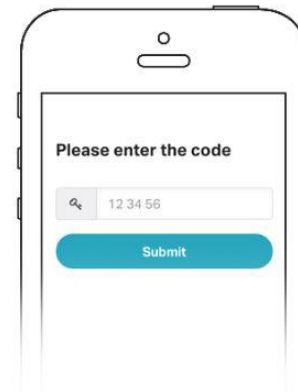

HOW TO TAKE THE QUIZ?

QUIZ SESSION

1

Congress App
« **QUIZ** » Section

Click on the title of
the session you are attending

1

2

Your smartphone is not compatible?
To take the quiz, go to www.menti.com
CODE: the code is displayed on the
main screen when the QUIZ begins

www.menti.com

2

3

COMMENT PARTICIPER AU QUIZ?

1

App du Congrès
Section « **QUIZ** »

Cliquez sur le titre de la session à laquelle vous participez

1

2

Votre smartphone n'est pas compatible ?
Pour participer, rdv sur www.menti.com
CODE : le code est affiché en haut de l'écran dès le lancement du quiz

www.menti.com

2

3