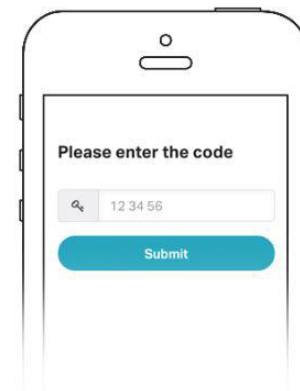

HOW TO TAKE THE QUIZ?

QUIZ SESSION

1

Congress App
« **QUIZ** » Section

Click on the title of
the session you are attending

1

2

Your smartphone is not compatible?
To take the quiz, go to www.menti.com
CODE: the code is displayed on the
main screen when the QUIZ begins

www.menti.com

2

3

1

App du Congrès
Section « **QUIZ** »

Cliquez sur le titre de la
session à laquelle
vous participez

1

2

Votre smartphone n'est pas compatible ?
Pour participez, rdv sur www.menti.com
CODE : le code est affiché en haut de
l'écran dès le lancement du quiz

www.menti.com

2

3